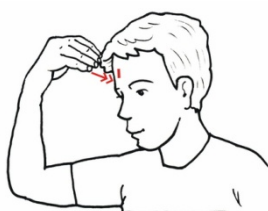

Cvičenie - karta č. 6

Popíš obrázok – napíš zápisom v SW

.....

.....

.....